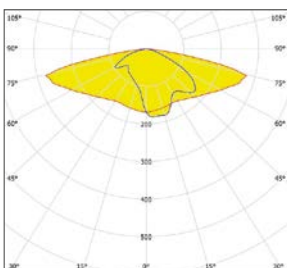

		3000K		4000K	
Number of LEDs	Lumen	LED-power (W)	System power (W)	LED-power (W)	System power (W)
80	19000	116,9	126,7	-	-
	20000	126,2	136,5	116,9	126,7
	20500	128,6	138,7	119,1	129,1
	21000	134,6	145,2	125,0	135,2
	21500	136,9	147,8	127,3	137,7
	22000	142,9	154,1	133,2	144,0
	22500	145,2	156,8	135,7	146,5
	23000	-	-	140,6	151,6
	23500	-	-	144,1	155,5
96	24000	150,3	164,1	140,9	154,0
	24500	154,4	168,2	145,2	158,5
	25000	158,7	172,7	148,7	162,3
	25500	161,4	175,5	151,4	164,9
	26000	165,3	179,5	157,1	170,9
	26500	172,4	187,0	159,5	173,7
	27000	173,5	187,9	162,2	176,4
	27500	179,3	193,9	165,3	179,5
	28000	180,5	195,4	172,4	187,0
	28500	187,4	202,6	175,2	189,7
	29000	191,9	207,1	179,3	193,9
	29500	194,4	210,0	180,5	195,4
	30000	195,8	211,4	187,4	202,6

ASYMMETRIC AVERAGE WIDE ROAD (BPE1)

ASYMMETRIC AVERAGE WIDE ROAD (BPE2)

ASYMMETRIC WIDE ROAD (BPE3)

ASYMMETRIC NARROW ROAD (BPE4)

SYMMETRIC ROUND (BPE5)