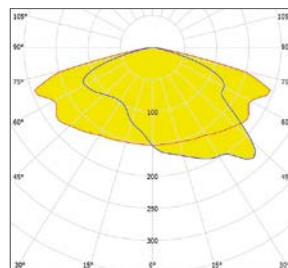

		3000K		4000K	
Number of LEDs	Lumen	LED-power (W)	System power (W)	LED-power (W)	System power (W)
80	19000	116,9	126,7	-	-
	20000	126,2	136,5	116,9	126,7
	20500	128,6	138,7	119,1	129,1
	21000	134,6	145,2	125,0	135,2
	21500	136,9	147,8	127,3	137,7
	22000	142,9	154,1	133,2	144,0
	22500	145,2	156,8	135,7	146,5
	23000	-	-	140,6	151,6
	23500	-	-	144,1	155,5
96	24000	150,3	164,1	140,9	154,0
	24500	154,4	168,2	145,2	158,5
	25000	158,7	172,7	148,7	162,3
	25500	161,4	175,5	151,4	164,9
	26000	165,3	179,5	157,1	170,9
	26500	172,4	187,0	159,5	173,7
	27000	173,5	187,9	162,2	176,4
	27500	179,3	193,9	165,3	179,5
	28000	180,5	195,4	172,4	187,0
	28500	187,4	202,6	175,2	189,7
	29000	191,9	207,1	179,3	193,9
	29500	194,4	210,0	180,5	195,4
	30000	195,8	211,4	187,4	202,6

ASYMMETRIC AVERAGE WIDE ROAD (BPE1)

ASYMMETRIC AVERAGE WIDE ROAD (BPE2)

ASYMMETRIC WIDE ROAD (BPE3)

ASYMMETRIC NARROW ROAD (BPE4)

SYMMETRIC ROUND (BPE5)