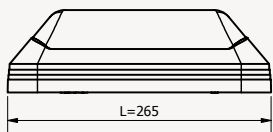

SLIMME VERLICHTING

Comfort Light

Wil je een specialist spreken?
Klik op / scan de QR-code!

PRODUCTSPECIFICATIES

- ▶ Behuizing van slagvast, vlamdovend, UV-gestabiliseerd polycarbonaat
- ▶ Standaardkleur RAL 9010, RAL 9005 of RAL 7016
- ▶ Lichtkap van polycarbonaat, opaal of frosted
- ▶ Basisunit van TPS en TPK zijn identiek, bovenkappen zijn uitwisselbaar
- ▶ Kabelinvoer aan achterzijde
- ▶ Veiligheidsklasse I
- ▶ Spanning: 230 / 240V, 50 Hz
- ▶ RA-waarde > 80
- ▶ Kleurtemperatuur warm wit (3.000K) of koel wit (4.000K)
- ▶ Verwachte levensduur 100.000 uur bij T-omgeving = 25 °C (L80/F10)
- ▶ Lumenbereik: 280 - 560 lumen
- ▶ Montage-, installatie- en onderhoudsvriendelijk

AFMETINGEN IN MM

TPS opbouw

AFMETINGEN EN BEVESTIGING

| | |
|------------------------------------|-------------------|
| L x B x H in mm | 265 x 130 x 83 mm |
| Gewicht in kg (basisuitvoering) | 0,639 kg |
| Bevestigings- mogelijkheden | Wandmontage |