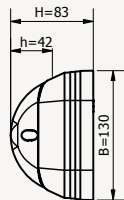

AFMETINGEN IN MM

TPS opbouw

AFMETINGEN EN BEVESTIGING

| | |
|------------------------------------|-------------------|
| L x B x H in mm | 265 x 130 x 83 mm |
| Gewicht in kg (basisuitvoering) | 0,639 kg |
| Bevestigings- mogelijkheden | Wandmontage |