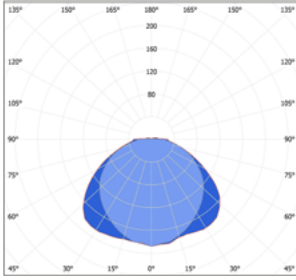

TPS

FROSTED

TPS