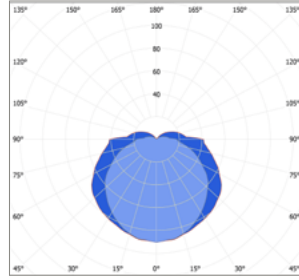

OPAAL

© 2024 Lightronics. Alle rechten voorbehouden. Lightronics doet geen uitspraken over en geeft geen garanties voor de nauwkeurigheid of volledigheid van de informatie in dit document en kan op geen enkele wijze aansprakelijk worden gesteld voor handelingen die op deze informatie worden gebaseerd.

De informatie in dit document is puur indicatief en maakt geen deel uit van offerte of overeenkomst.

Revisie 11-09-2024. Specificaties zijn indicatief en kunnen zonder voorafgaande bekendmaking gewijzigd worden. Druk- en zetfouten, alsmede modelwijzigingen voorbehouden.